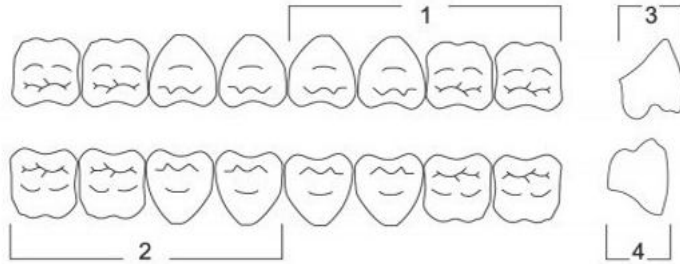

NT Optima acrylic teeth

NT[®] OPTIMA

* Ölçülendirme mm olarak verilmiştir.
* All measurements given are in mm form

NT[®] OPTIMA

			
G1	22	29	
G2	22-25	29-31	
G3	34-37	31-33	
G4	34-37	33-35	
G5	25-34	31-33-35	
G6	34-37	33-35	
G7	37	35-39	
F1	38-67	35-39	
F2	38-67	35-39	
F3	38	35-39	
F4	67-74	35-39-41	
F5	67-74	39-41	
F6	88	41	
F7	58	39-41	

 Combination Chart
Kombinasyon Çizelgesi