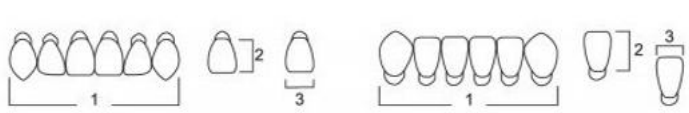

NT Optima acrylic teeth

NT[®] OPTIMA

* Ölçülendirme mm olarak verilmiştir.
* All measurements given are in mm form

NT[®] OPTIMA

			
G1	22	29	
G2	22-25	29-31	
G3	34-37	31-33	
G4	34-37	33-35	
G5	25-34	31-33-35	
G6	34-37	33-35	
G7	37	35-39	
F1	38-67	35-39	
F2	38-67	35-39	
F3	38	35-39	
F4	67-74	35-39-41	
F5	67-74	39-41	
F6	88	41	
F7	58	39-41	

 Combination Chart
Kombinasyon Çizelgesi